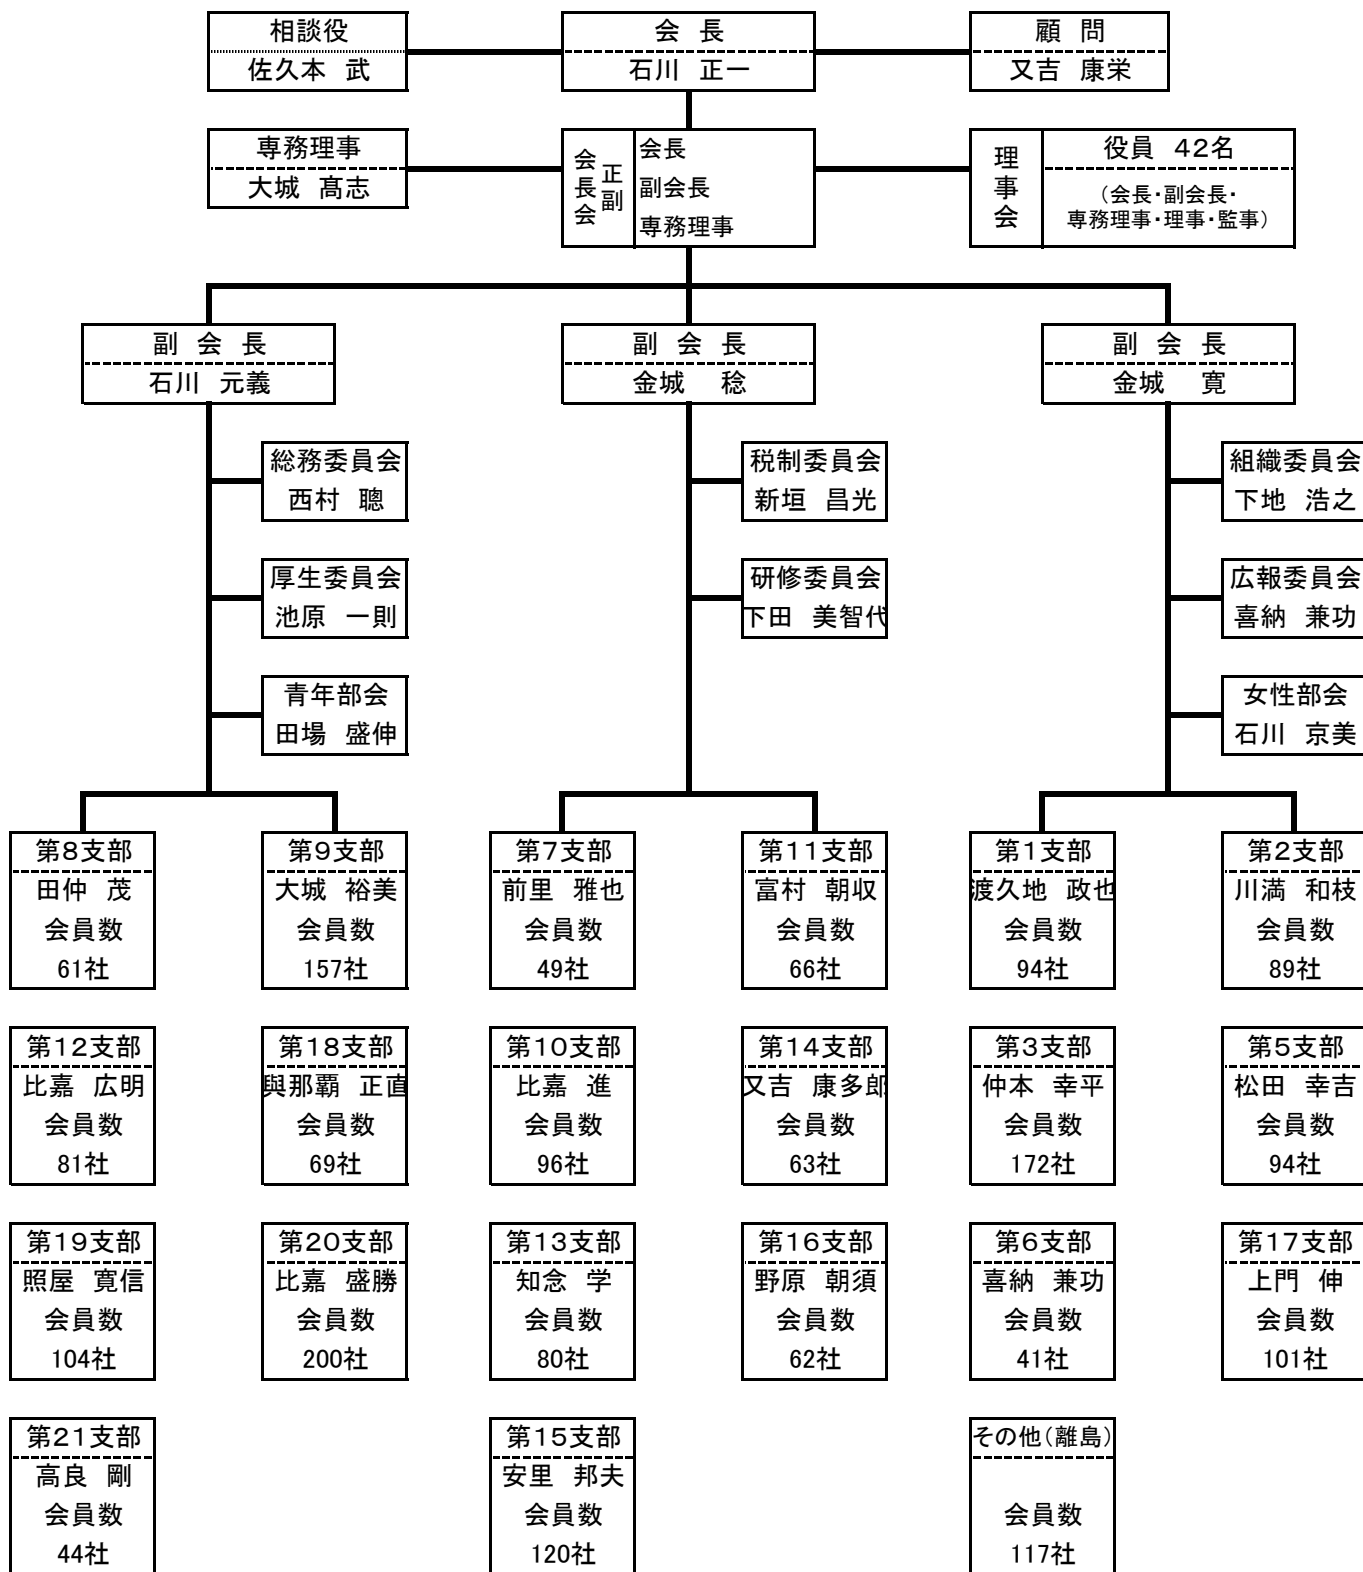

# 職務分担組織図

公益社団法人 北那覇法人会  
平成30年6月

※会員数は、法人と個人の合計